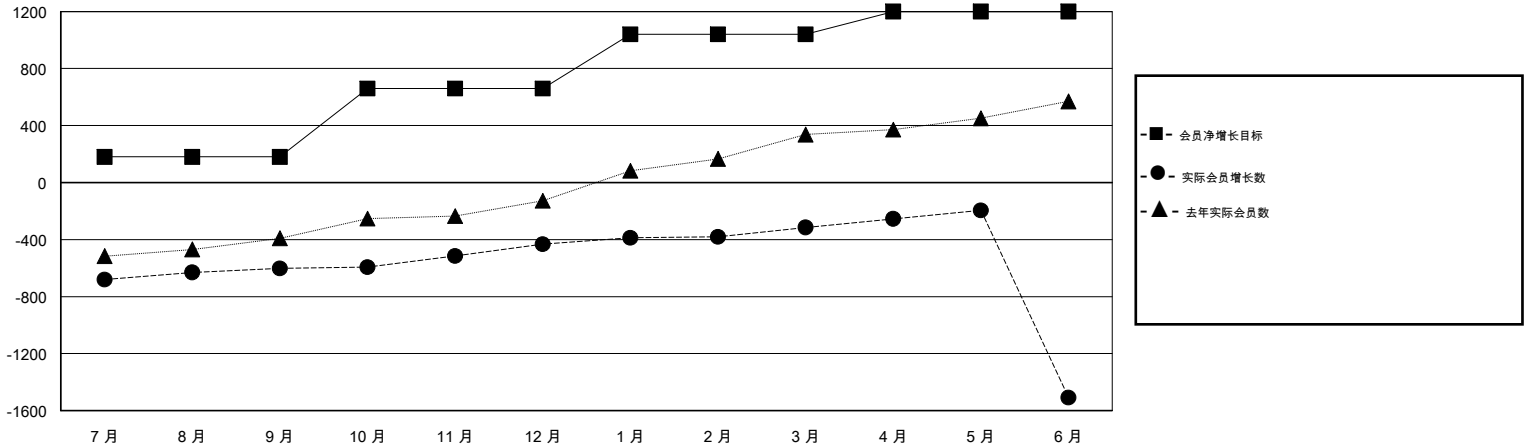

MONTHLY MEMBERSHIP PROGRESS REPORT

District 387

Results as of: 06/30/2018

GMT: ZIYU LIN

地点 CHINA

GMT宪章区

分会			
成果 2017-2018			
季	新分会目标	新会	会员流失的分会
7月/8月/9月	3	0	6
10月/11月/12月	6	5	1
1月/2月/3月	8	1	0
4月/5月/6月	3	1	0

位会员@每位须缴			
成果 2017-2018			
季	会员净增长目标	实际会员增长数	实际退会会员 (包括转会)
7月/8月/9月	180	207	734
10月/11月/12月	480	210	23
1月/2月/3月	380	140	20
4月/5月/6月	160	220	1,366

目标与实际新会累积

目标和实际会员累积

已取消的分会: 7	81 CLUBS OF 100 增添1位或以上的新会员	性别分布 男 1,124 (61.72%) 女 697 (38.28%) 年度女性会员百分比目标: 39%
放弃的会员 过世 3 分会已取消 0 其他 2,139 总计 2,142	点击这里取得累计会员数据	总计家庭单位会员数 0 支付减半会费的家庭会员 0