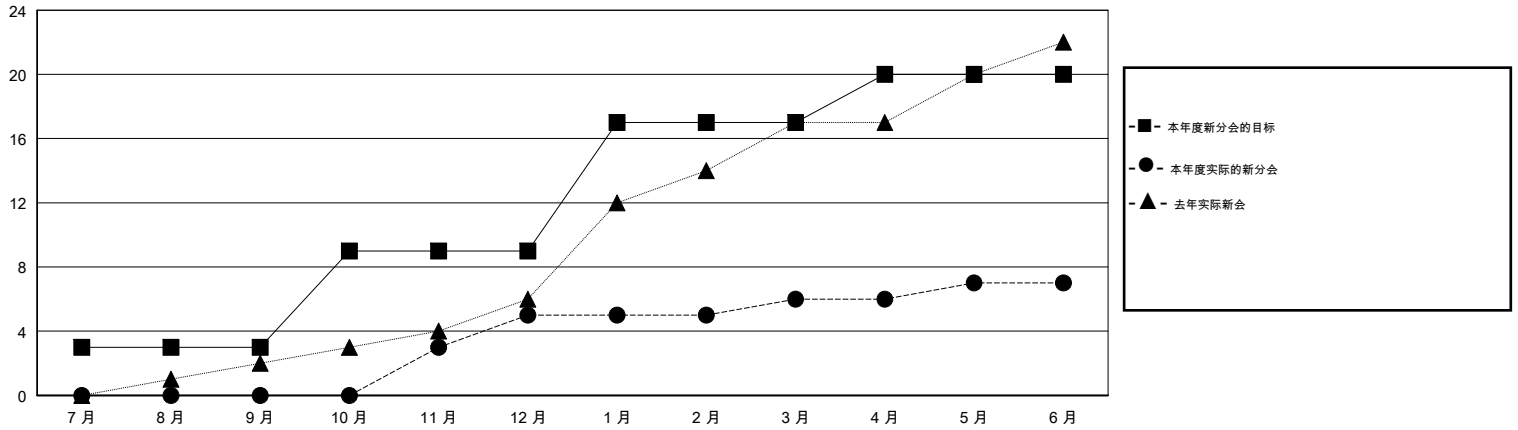

MONTHLY MEMBERSHIP PROGRESS REPORT

District 387

Results as of: 06/30/2018

GMT: ZIYU LIN

地点 CHINA

GMT宪章区

分会			
成果 2017-2018			
季	新分会目标	新会	会员流失的分会
7月/8月/9月	3	0	6
10月/11月/12月	6	5	1
1月/2月/3月	8	1	0
4月/5月/6月	3	1	0

位会员@每位须缴			
成果 2017-2018			
季	会员净增长目标	实际会员增长数	实际退会会员 (包括转会)
7月/8月/9月	180	207	734
10月/11月/12月	480	210	23
1月/2月/3月	380	140	20
4月/5月/6月	160	220	1,366

目标与实际新会累积

目标和实际会员累积

已取消的分会: 7	81 CLUBS OF 100 增添1位或以上的新会员	性别分布 男 1,124 (61.72%) 女 697 (38.28%) 年度女性会员百分比目标: 39%
放弃的会员 过世 3 分会已取消 0 其他 2,139 总计 2,142	点击这里取得累计会员数据	总计家庭单位会员数 0 支付减半会费的家庭会员 0